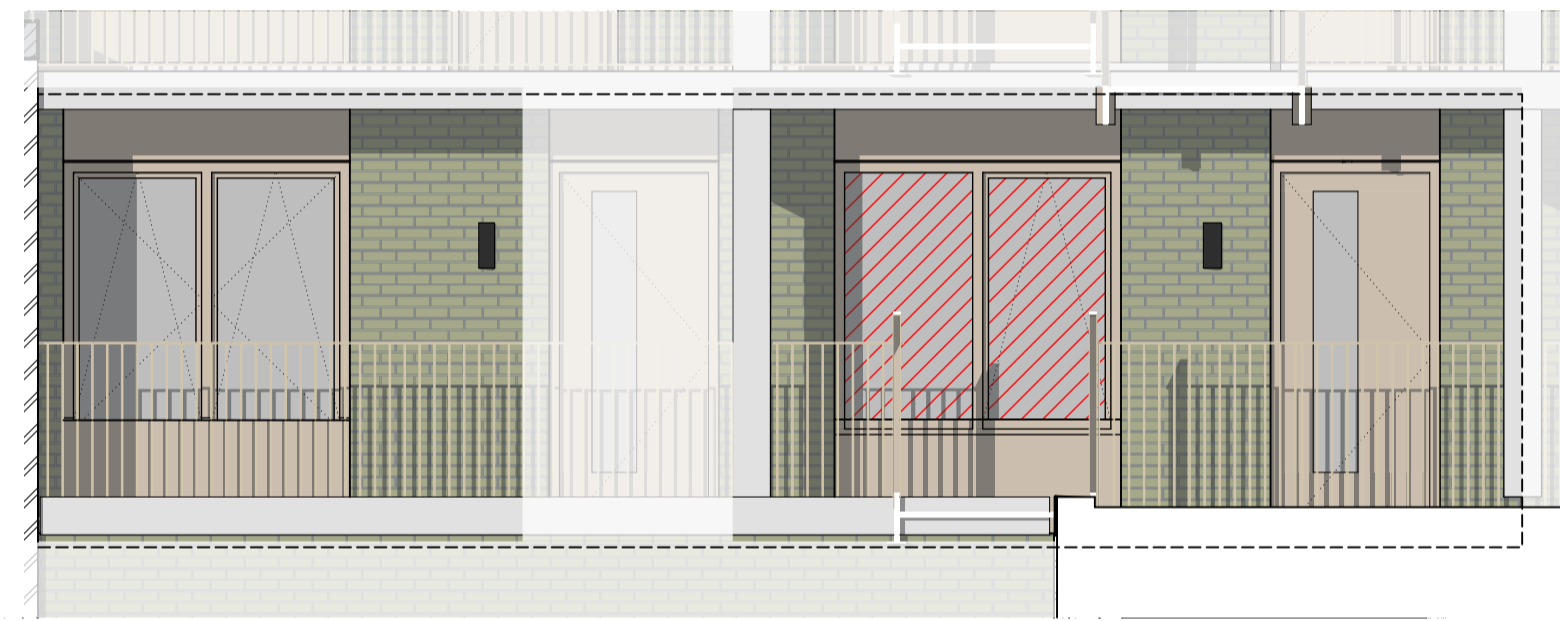

Oostgevel | galerijzijde