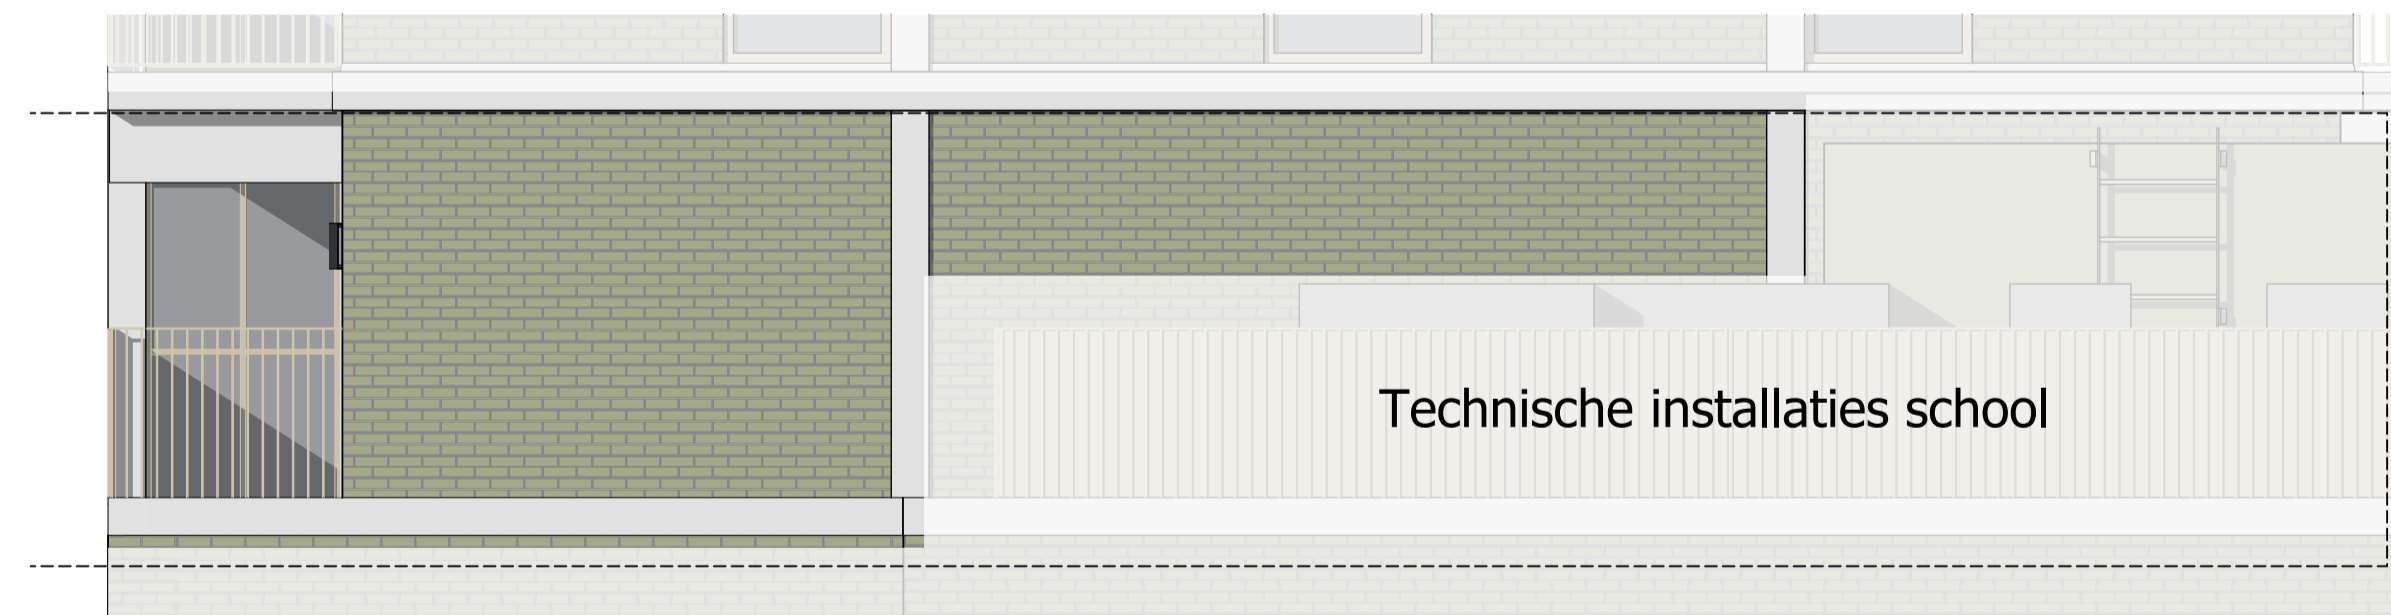

Zijgevel | Zuid