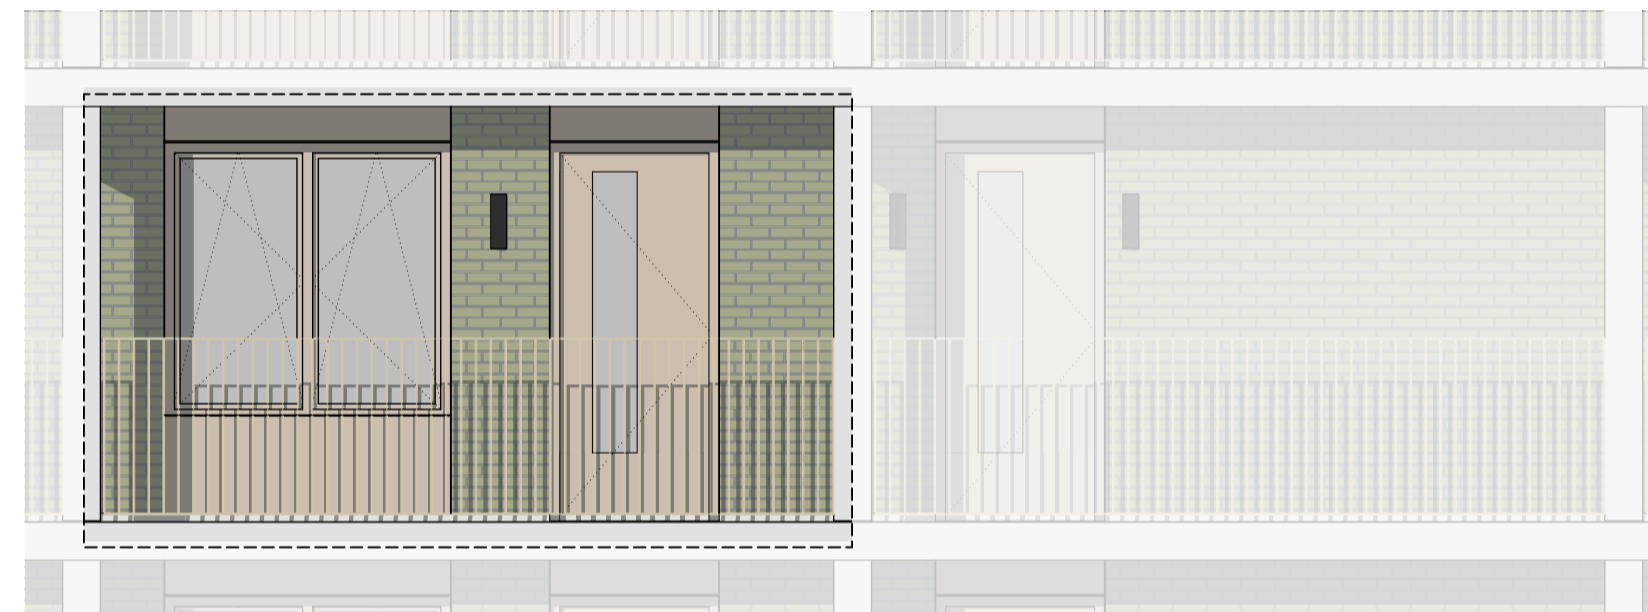

Oostgevel | galerijzijde