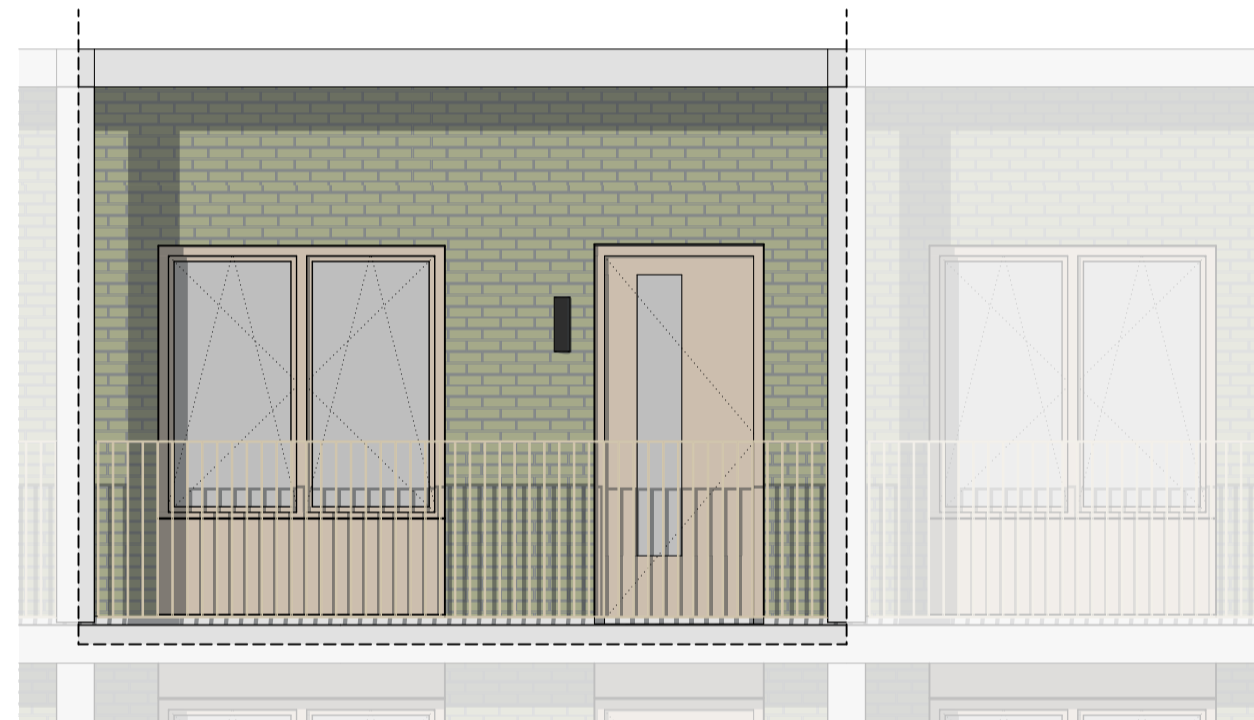

Oostgevel | galerijzijde