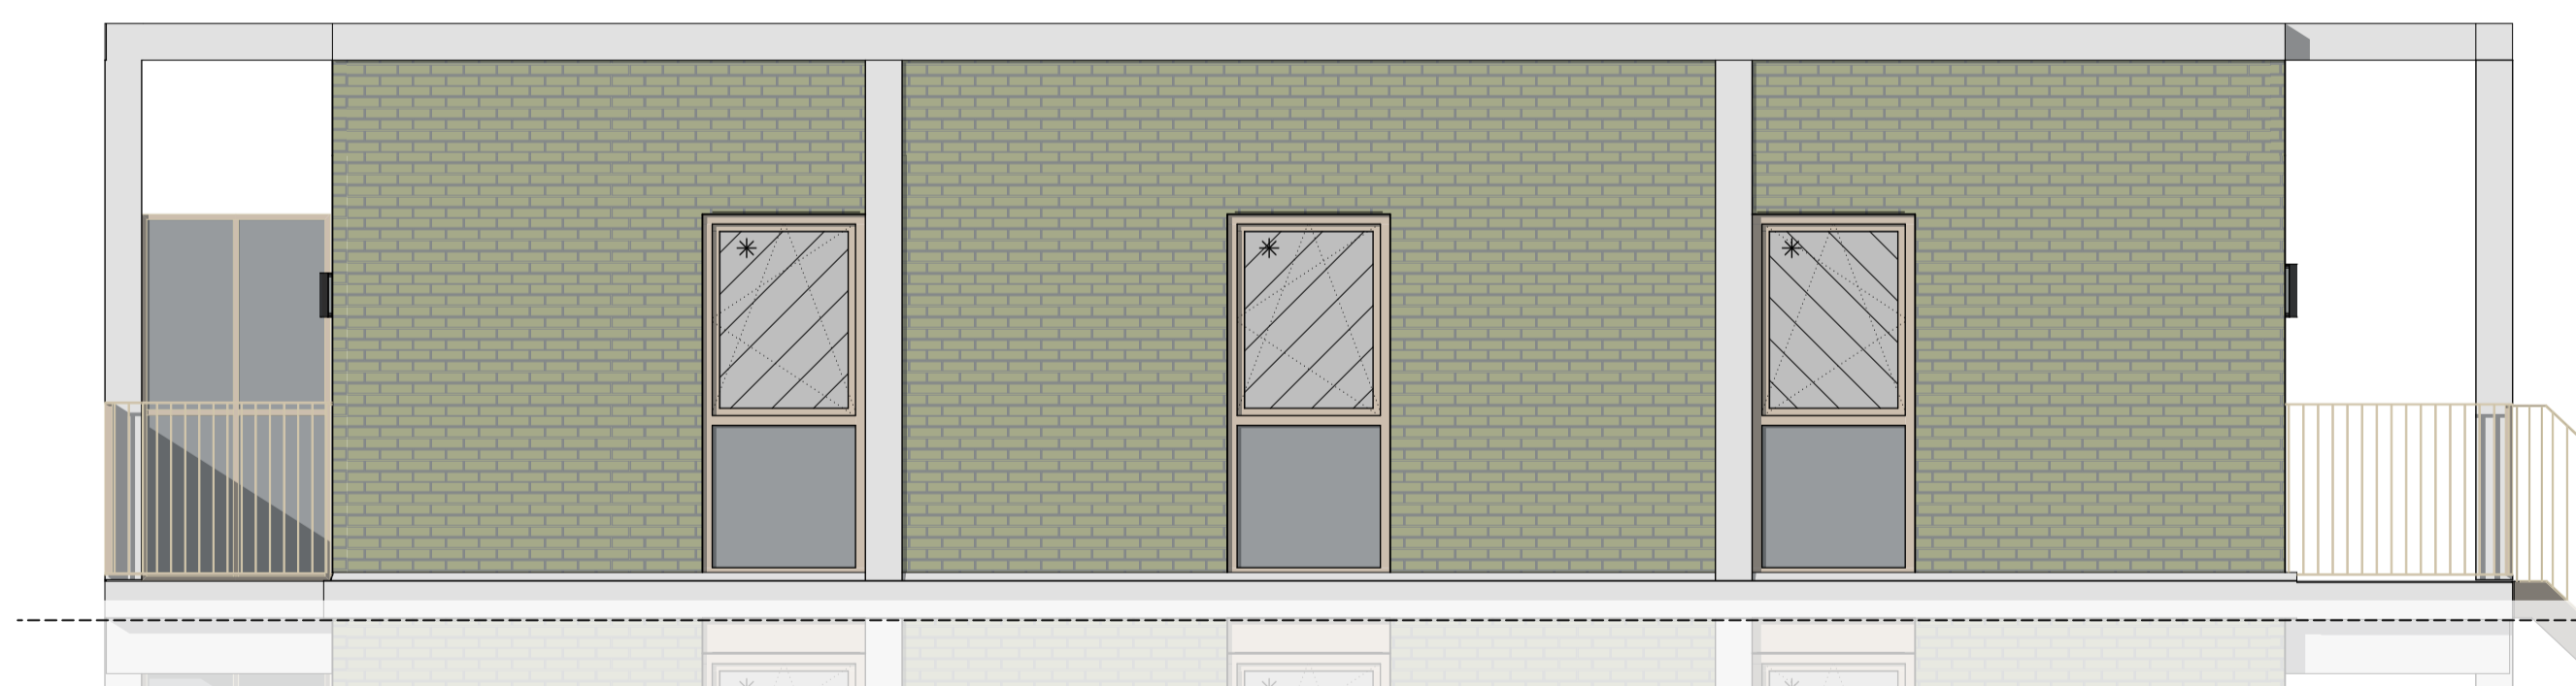

Zijgevel | Zuid