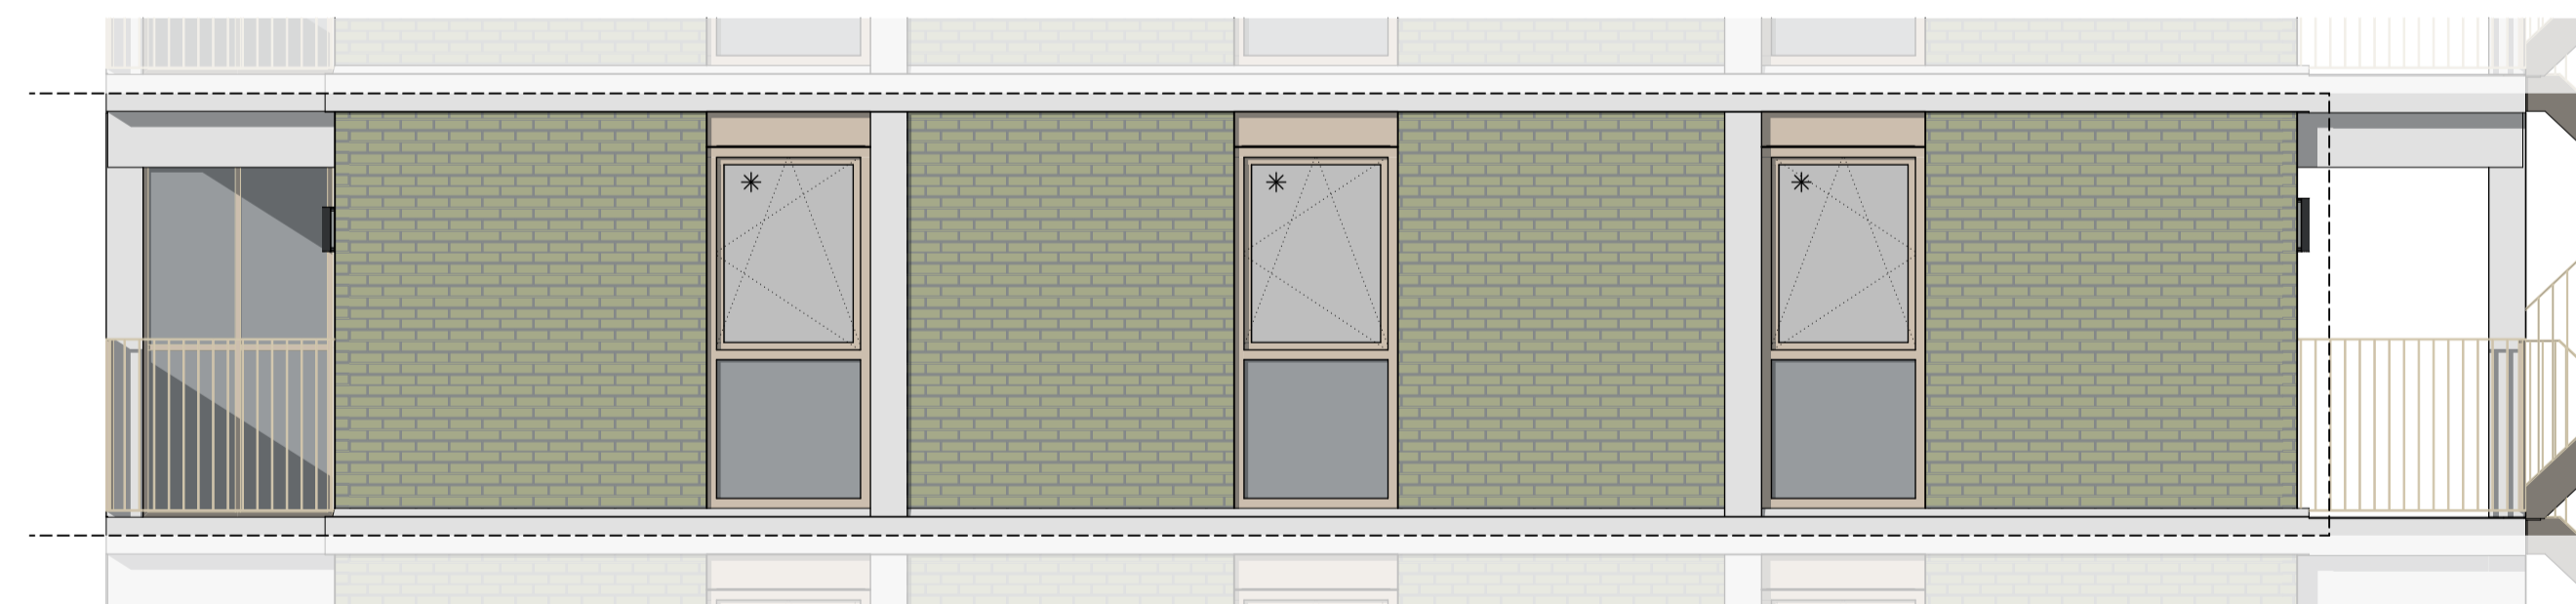

Zijgevel | Zuid