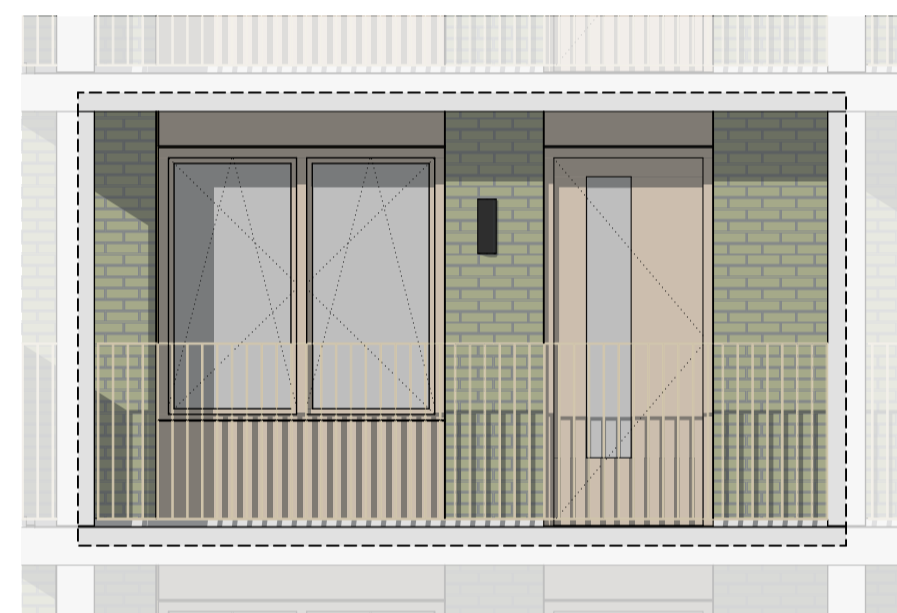

Oostgevel | galerijzijde