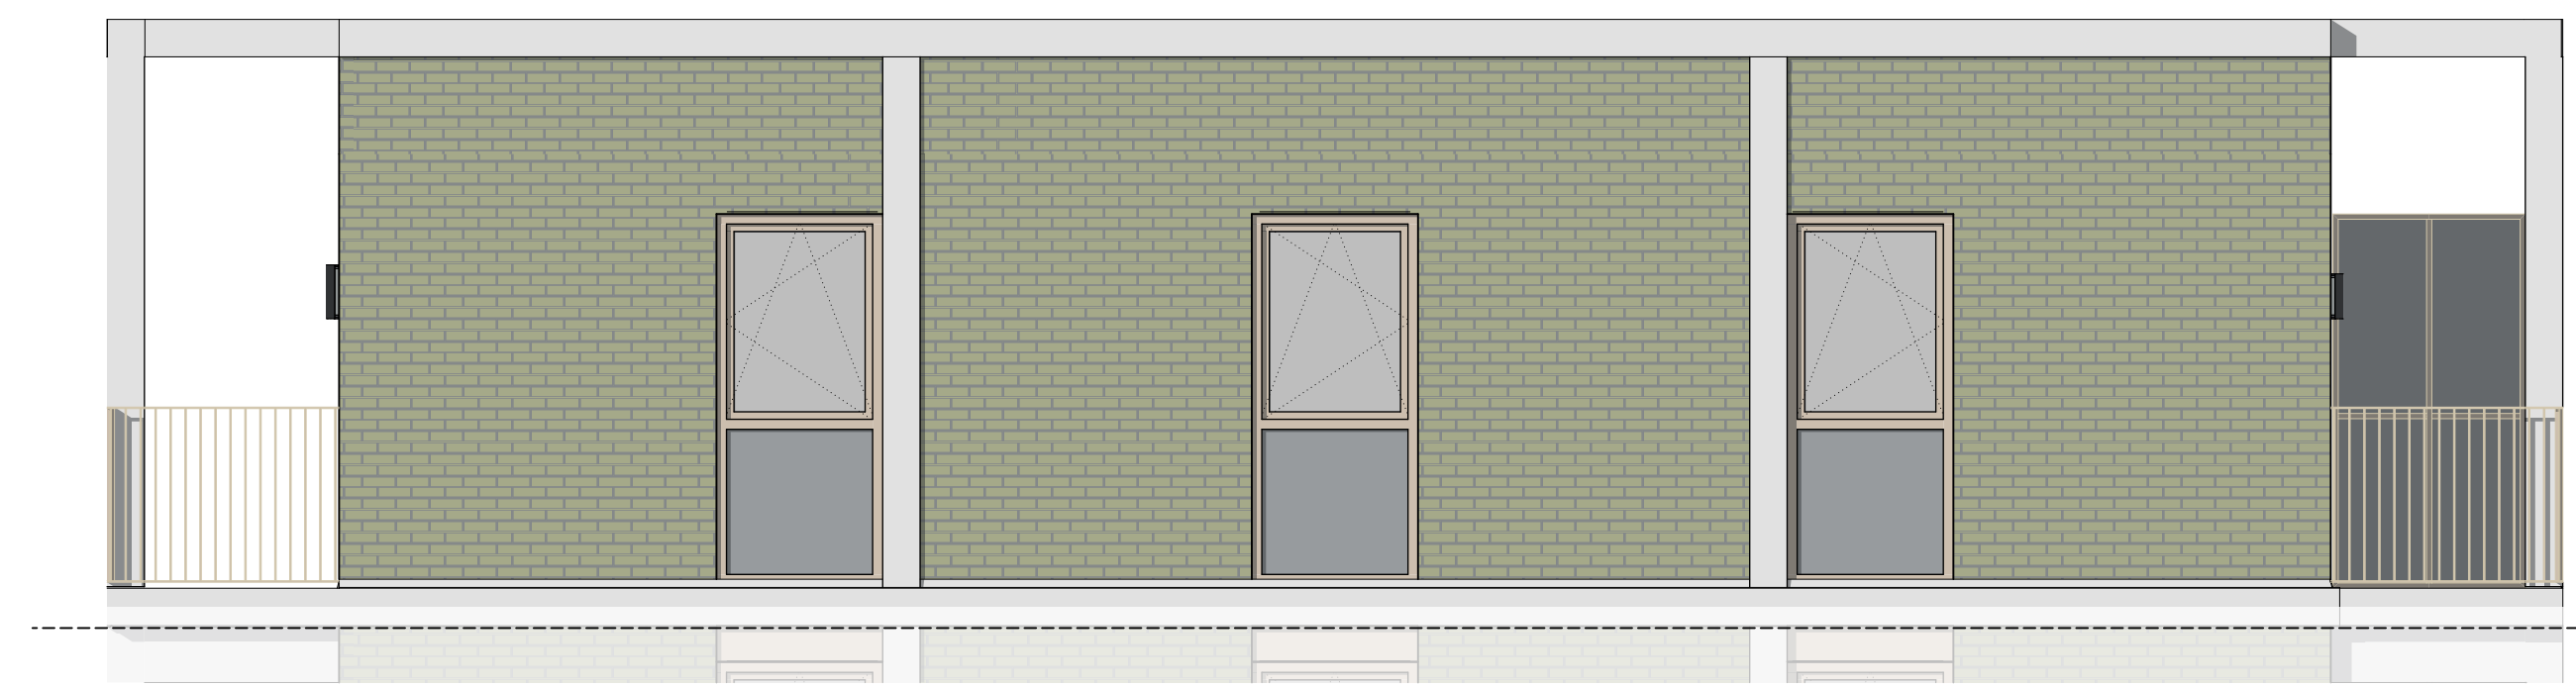

Zijgevel | NOORD