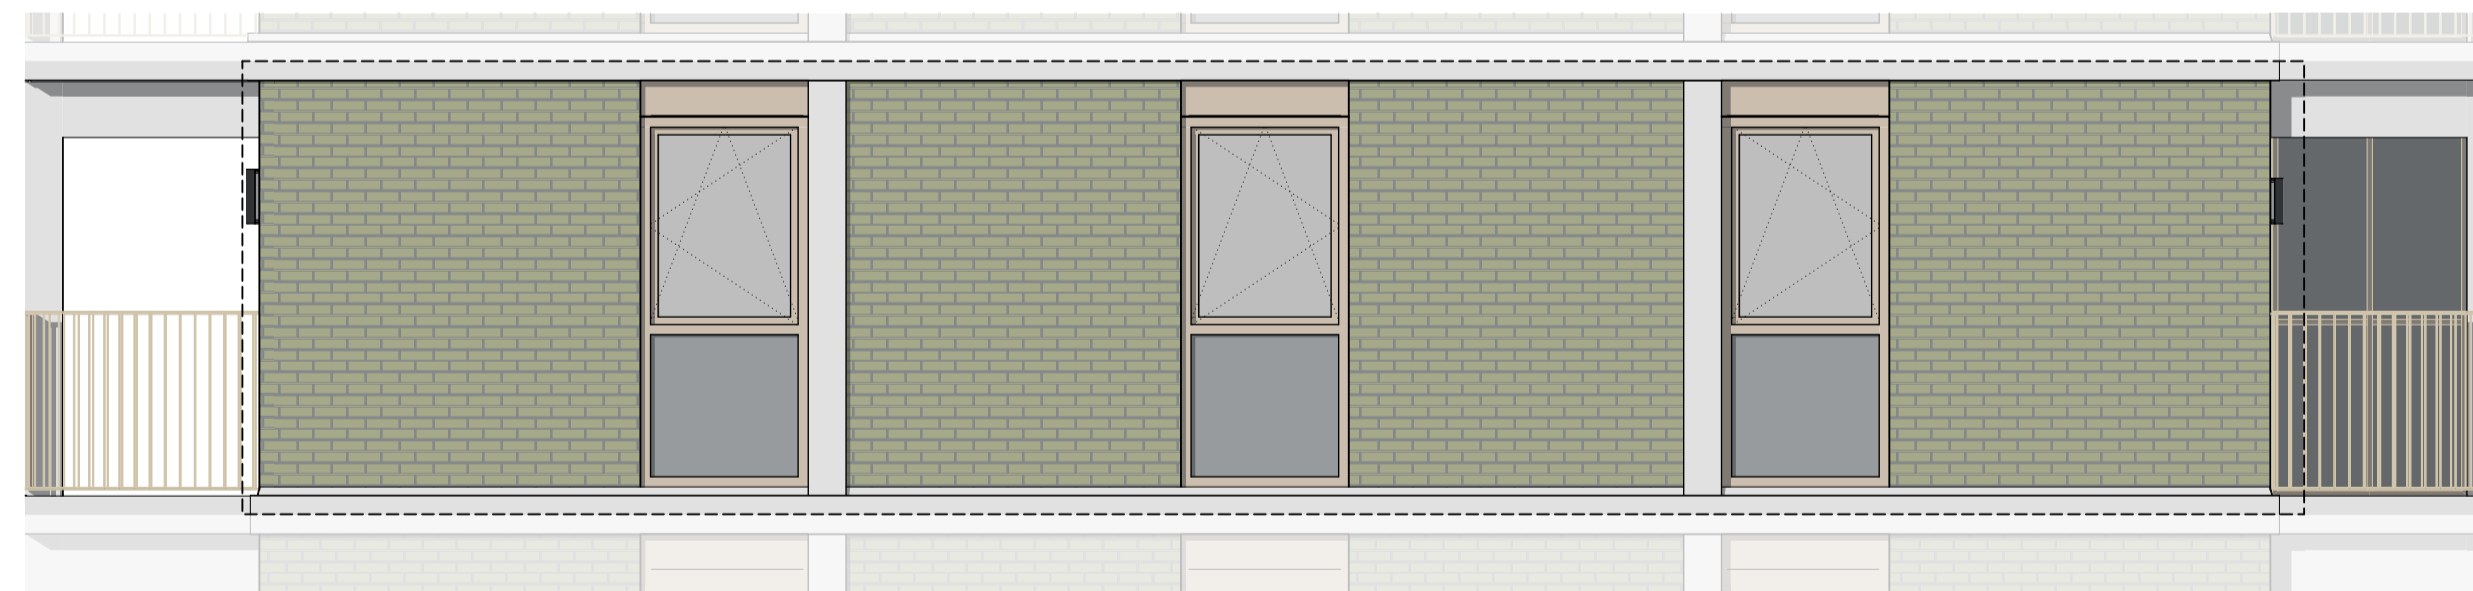

Zijgevel | NOORD