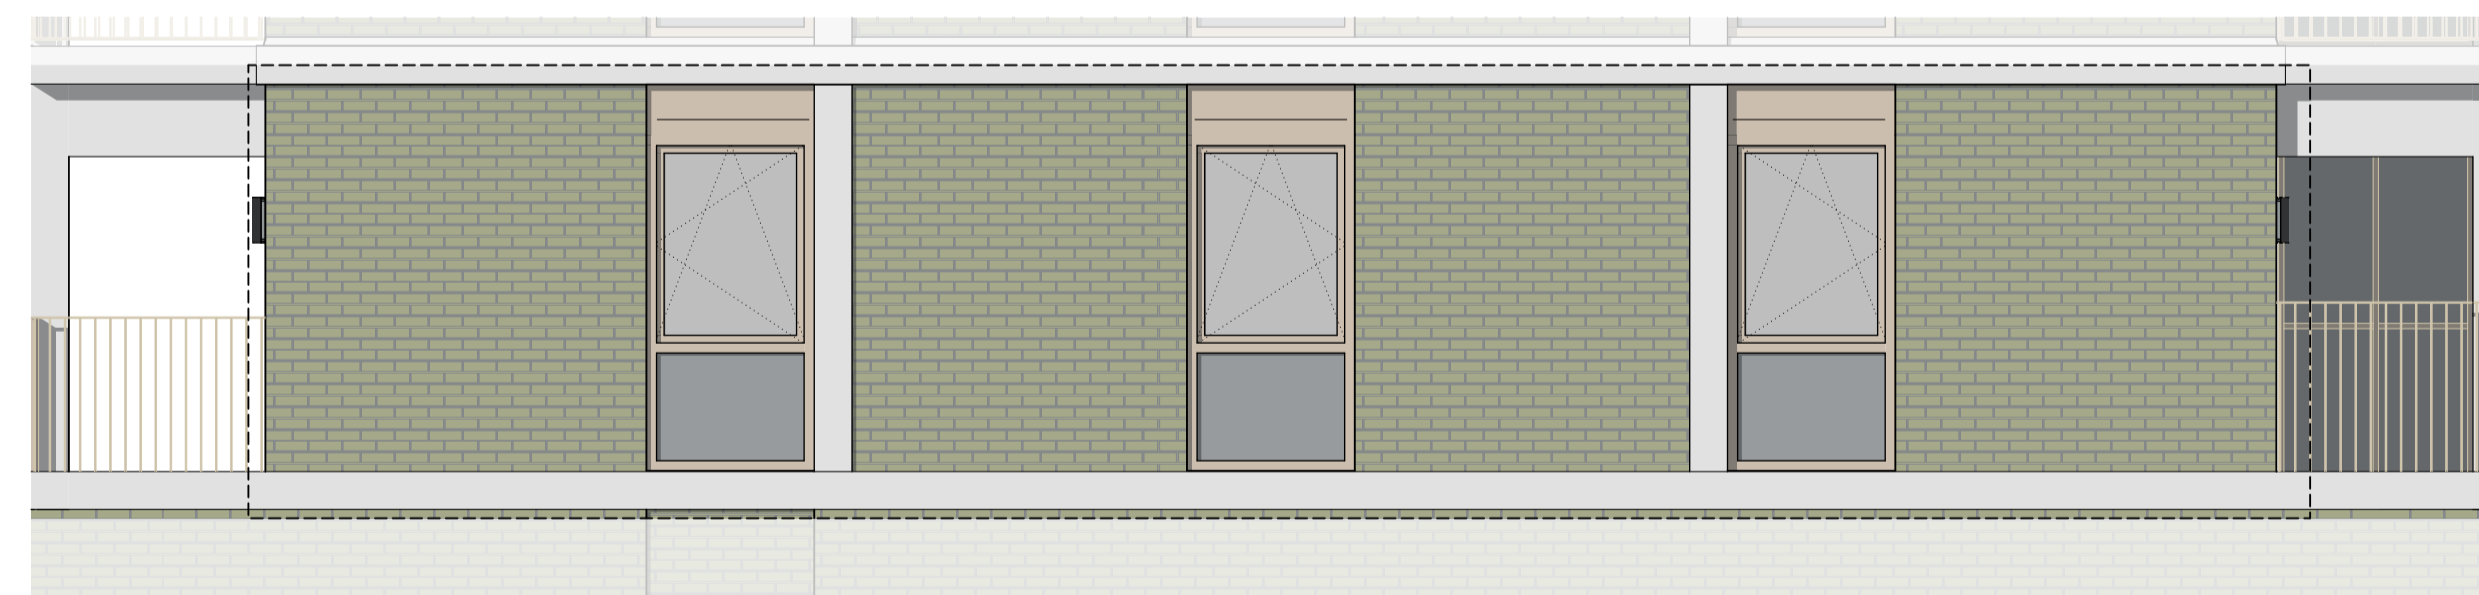

Zijgevel | Noord