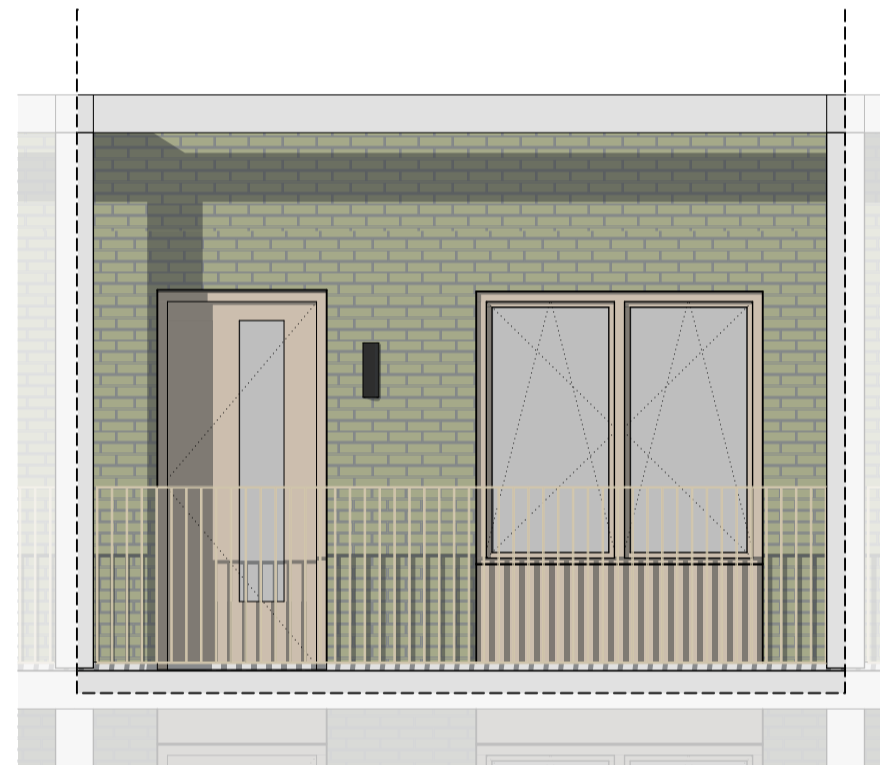

Oostgevel | galerijzijde