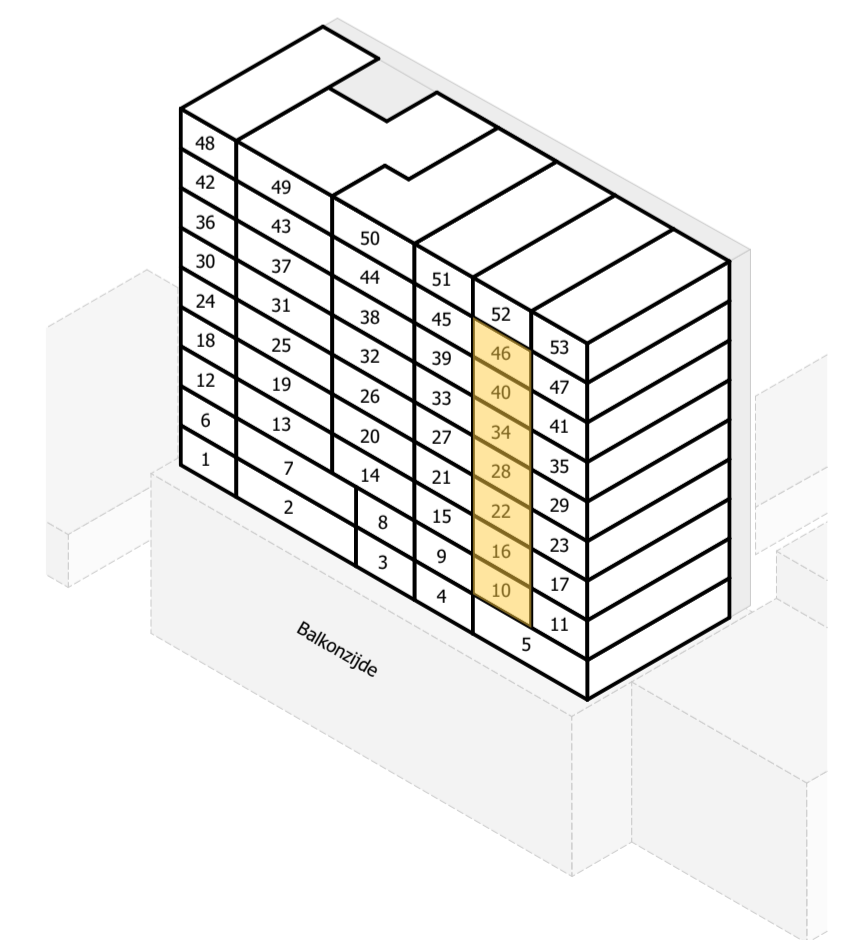

Overzicht bouwnummers

Verkoopstekening
Bouwnummers 10, 16, 22, 28, 34, 40, 46
Datum 01.11.2023
Schaal / formaat 1:50 / A1

Type Type A1'-S
Status DEFINITIEF