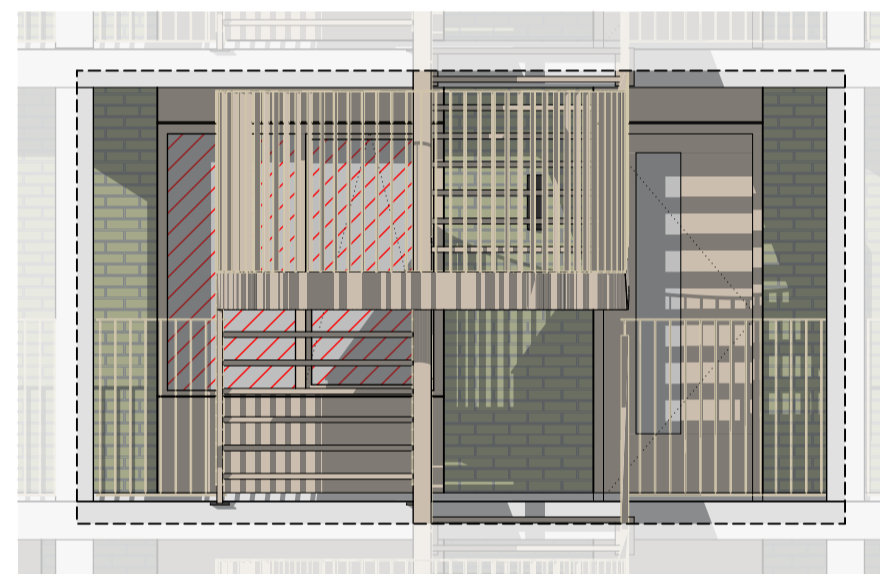

Oostgevel | galerijzijde

Renveroo verkoop

	constructieve binnenwanden, kalkzandsteen of beton		Buifengevel bekleding Metselwerk
	lichte scheidingwanden		Prefab beton balkons en galerijen
	zware scheidingwanden		Lichtgrips
	isolatie		Houten kozijn vv standaard glas
	vloertegels (indicatief)		Houten kozijn vv zonerend glas
	Droogloopmat (indicatief)		Houten kozijn vv transparant, brandwerend glas
	Binnendeur opdek		Houten kozijn vv transparent glas, vv slot tlv geluidswering
	Balansventilatie met WarmteTerugWin unit		Houten kozijn vv niet transparant gekeurd glas
	opstelplaats wasmachine/droger		Buifverlichting wandarmatuur
	Vloerverwarming verdeler		

	wandcontactdoos enkelvoudig met randaarde		schakelaar enkelvoudig
	wandcontactdoos 2 voudig met randaarde in 2 inbouwdozen		schakelaar, wissel
	wandcontactdoos perilex		schakelaar dubbel op één raam
	wandcontactdoos spotwaterdicht		combinatie schakelaar wissel en wcd met r
	aansluitpunt 1+N+A		wandlichtpunt
	Loze leiding		wandlichtpunt met armatuur
	centraal aardpunt		Plafondlichtpunt met armatuur
	thermostaat		plafond centraaldoos met lichtpunt
	CD² sturing tlv WTW		rookmelder
	deurbel aangesloten op videfoon		videfoon
	ventilatie ventiel wand (afvoer)		ventilatie ventiel wand (aanvoer)
	ventilatie ventiel plafond (afvoer)		ventilatie ventiel plafond (aanvoer)