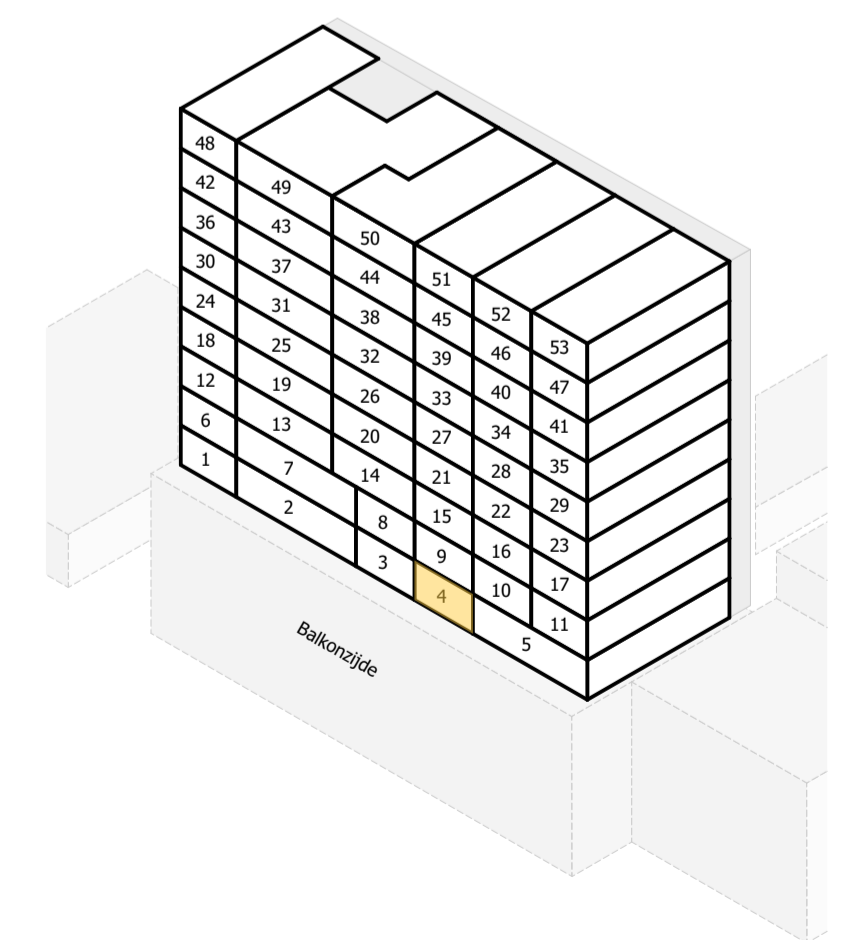

Overzicht bouwnummers