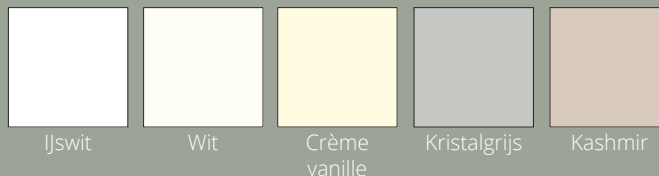

Atlas

Kleurenoverzicht Atlas

Frontkleur

Ijswit

Wit

Crème vanille

Kristalgrijs

Kashmir